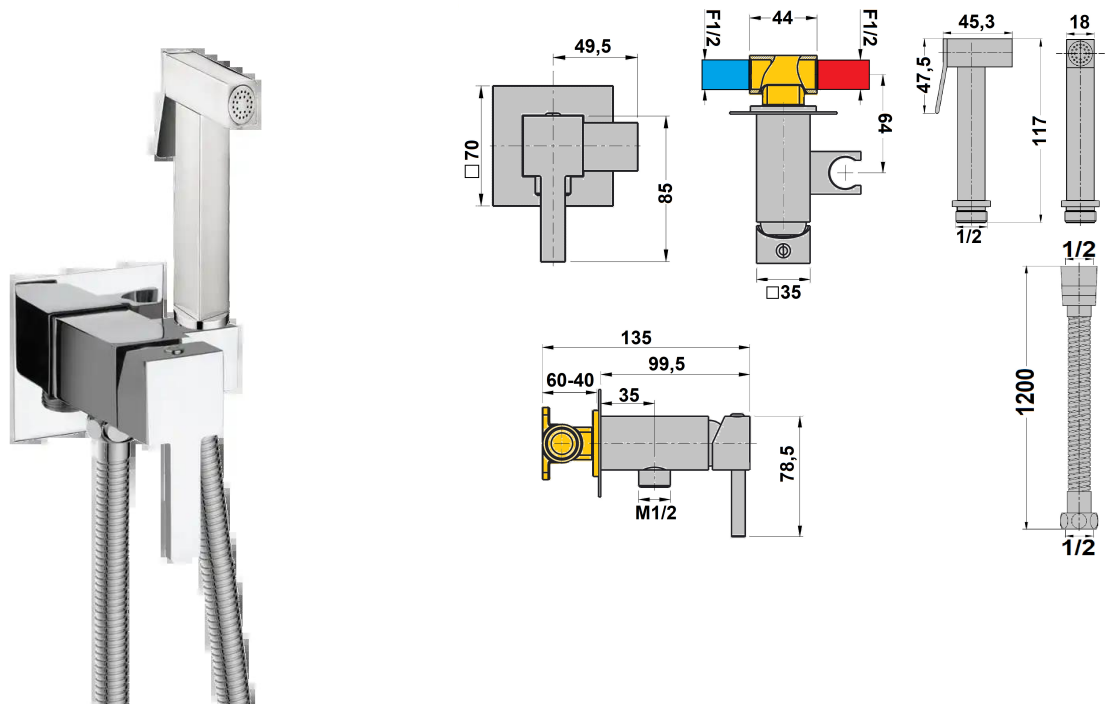

Kit mitigeur hygiénique carré pour WC chrome

Ref : **84QU672**

Collection : **Dax Square**
Aucun ECAU

Finition : **Chrome**

Profondeur d'encastrement mini
 Longueur du flexible
 Profondeur d'encastrement maxi
 Débit

40 (mm)
 1.20 (m)
 60 (mm)
 11 (L/min)