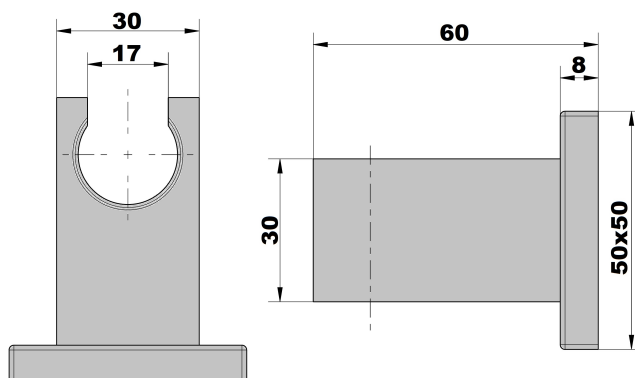

Support douchette mural carré PVD noir mat brossé

Ref : **84PZ751**

Finition : **PVD noir mat brossé**