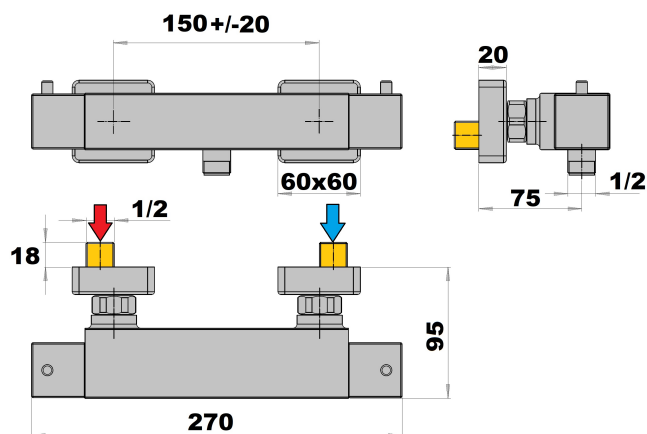

Mitigeur douche thermostatique carré Dax Square PVD noir mat brossé

Ref : 84PZ511TH

Collection : **Dax PVD Noir mat brossé**

E1 C2 A3 U3

Débit

Finition : **PVD noir mat brossé**

16 (L/min)