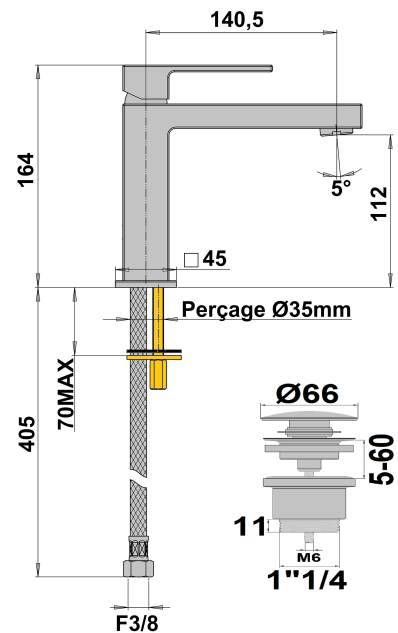

Mitigeur lavabo carré Dax Square PVD noir mat brossé

Ref : **84PZ211**

Collection : **Dax PVD Noir mat brossé**

Aucun ECAU

Hauteur totale

164 (mm)

Hauteur sous bec

112 (mm)

Saillie du bec

140 (mm)

Débit au bec

11 (L/min)

Ø de perçage

35 (mm)

Vidage inclus

Oui (Oui/Non)