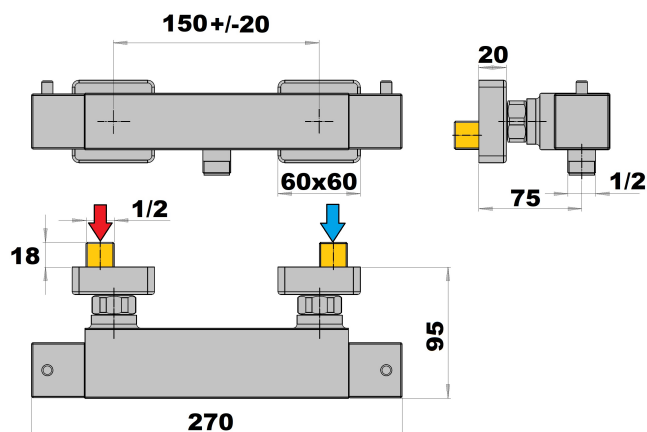

## Mitigeur douche thermostatique carré Dax Square PVD gris acier brossé

Ref : **84PW511TH**

Collection : **Dax PVD Grey acier brossé**

**E1 C2 A3 U3**

Entraxe

Débit

Finition : **PVD grey acier brossé**

150 (mm (+/- 20mm))