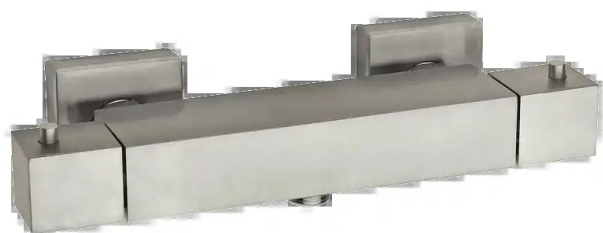

## Mitigeur douche thermostatique carré Dax Square PVD gris acier brossé

Ref : **84PW511TH**

Collection : **Dax PVD Grey acier brossé**

**E1 C2 A3 U3**

Entraxe

Débit

Finition : **PVD grey acier brossé**

150 (mm (+/- 20mm))