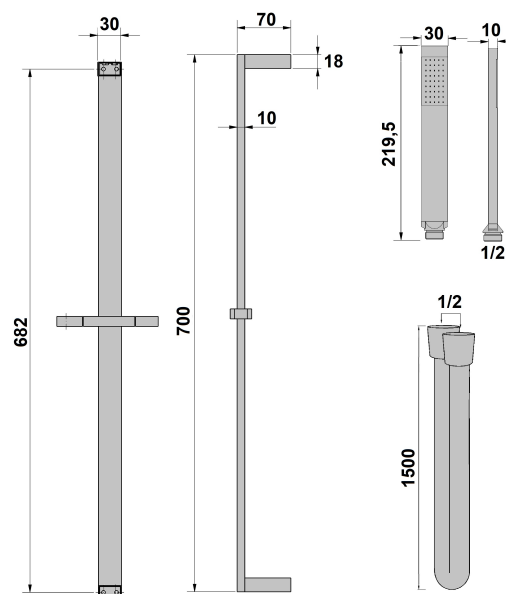

Barre de douche carrée Dax Square PVD gris acier brossé

Ref : **84PW006**Collection : **Dax PVD Grey acier
brossé**Finition : **PVD grey acier brossé****Aucun ECAU**

Longueur du flexible

1.50 (m)

Nombre de jets

1 (jet(s))

Débit de la douchette

12 (L/min)

Longueur de la barre

685 (mm)