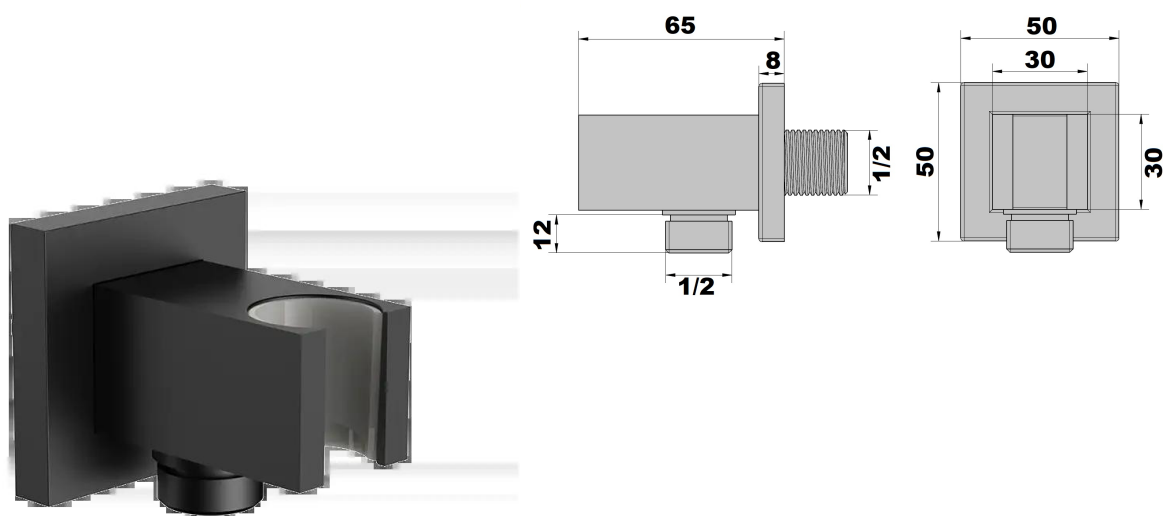

Prise d'eau murale carré noir mat

Ref : **84NM861**

Finition : **Epoxy noir mat**

Aucun ECAU