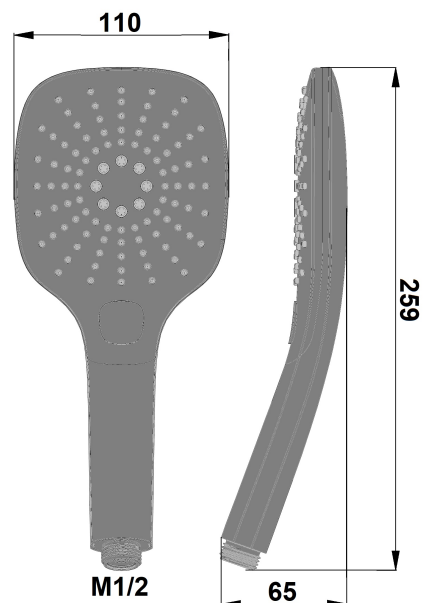

## Douchette 3 jets Spectra noir mat

Ref : **84NM120**

Finition : **Noir mat**