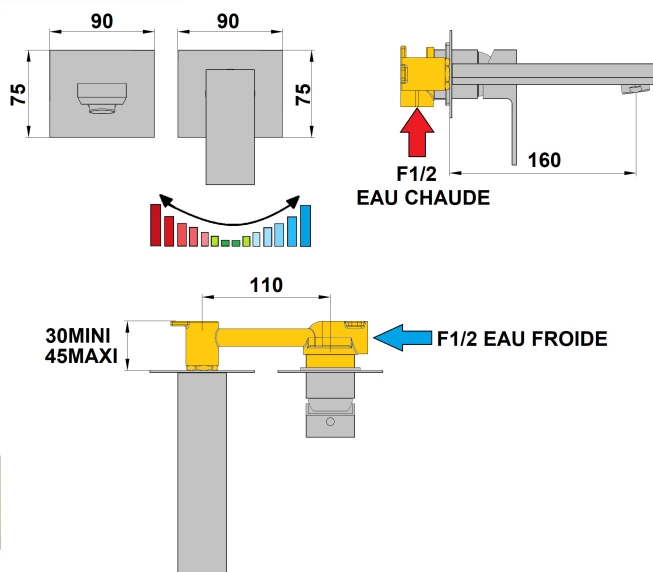

Mitigeur lavabo mural Plaza PVD laiton brossé

Ref : **84LB160**

Collection : **Plaza PVD laiton brossé** Finition : **PVD laiton brossé**
Aucun ECAU

Saillie du bec	160 (mm)
Profondeur d'encastrement mini	30 (mm)
Débit au bec	11 (L/min)
Vidage inclus	Non (Oui/Non)
Profondeur d'encastrement maxi	45 (mm)