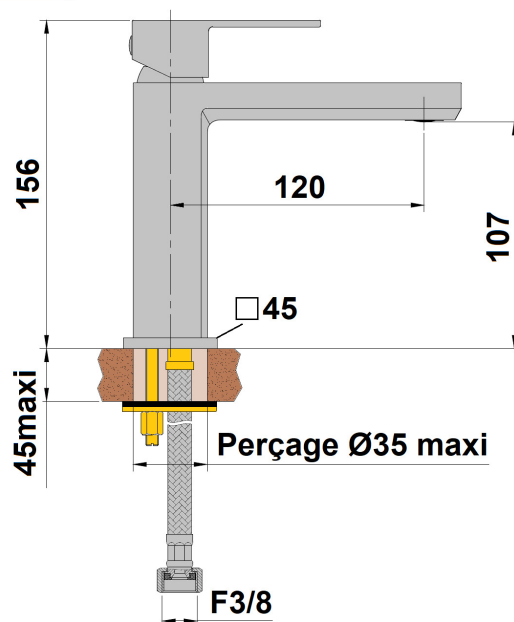

## Mitigeur lavabo Plaza PVD laiton brossé

Ref : **84LB100**

Collection : **Plaza PVD laiton brossé** Finition : **PVD laiton brossé**

**Aucun ECAU**

Hauteur totale	157 (mm)
Hauteur sous bec	107 (mm)
Saillie du bec	120 (mm)
Débit au bec	11 (L/min)
Ø de perçage	35 (mm)
Vidage inclus	Oui (Oui/Non)