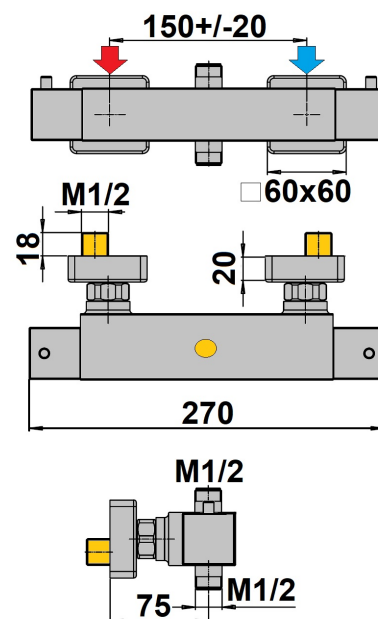

DOUCHE THERMOSTAT. KUBRIX DOUBLE SORTIE 1/2

Ref : **84CR504TH**

Collection : **Dax Square**
E1/1 C3 A2 U3

Finition : **Chrome**