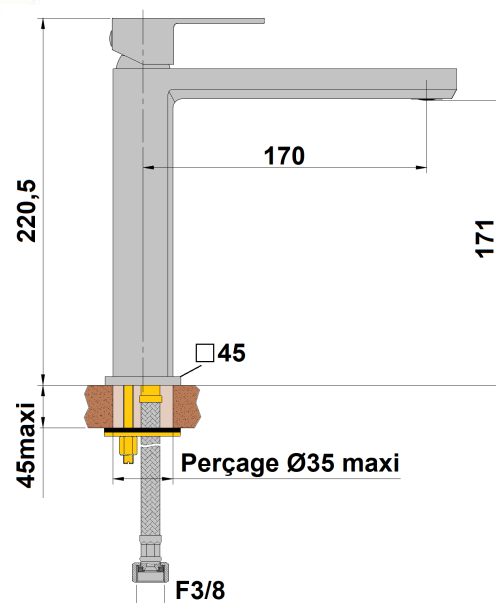

## Mitigeur lavabo semi haut Plaza chrome

Ref : **84CR170**

Collection : **Plaza**  
**Aucun ECAU**

Hauteur totale  
Hauteur sous bec  
Saillie du bec  
Ø de perçage  
Vidage inclus

Finition : **Chrome**

220 (mm)  
171 (mm)  
170 (mm)  
35 (mm)  
Non (Oui/Non)