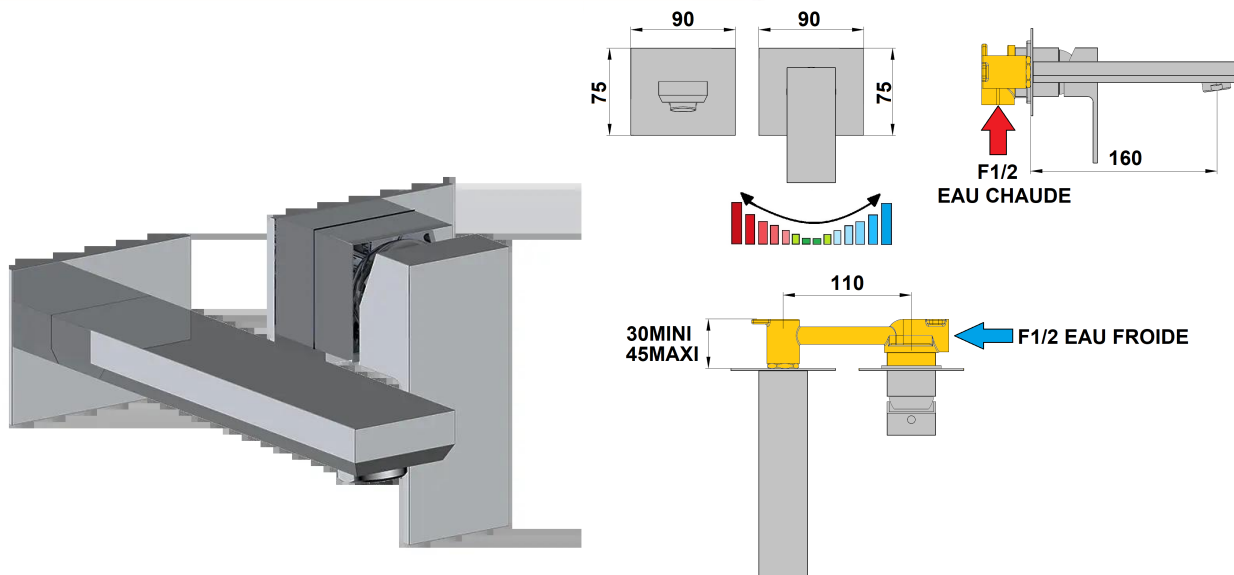

Mitigeur lavabo mural carré Plaza chrome

Ref : **84CR160**

Collection : **Plaza**

Finition : **Chrome**