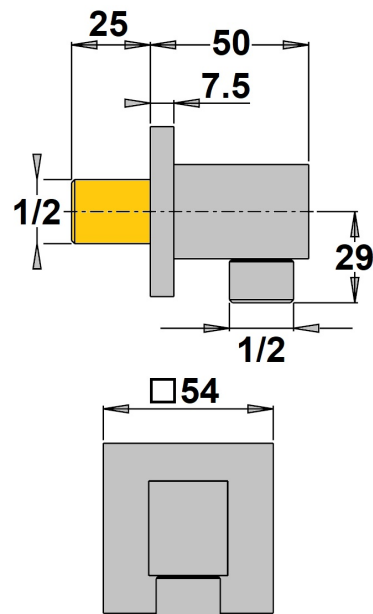

COUDE DE SORTIE CARRE SORTIE 1/2

Ref : **84761A**

Finition : **Chrome**