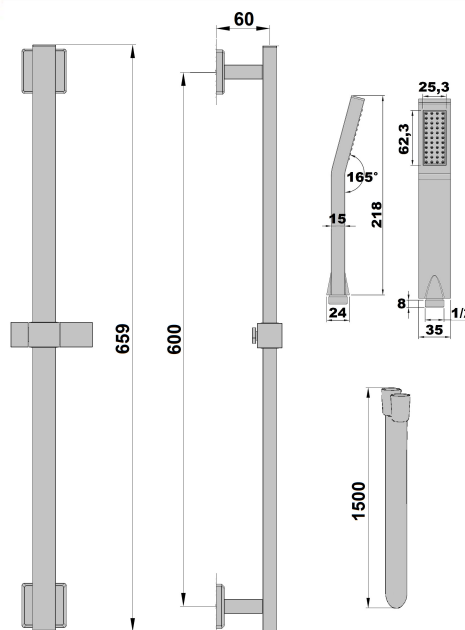

Barre de douche Plaza PVD laiton brossé

Ref : **84660LB**

Collection : **Plaza PVD laiton brossé** Finition : **PVD laiton brossé**
Aucun ECAU

Longueur du flexible 1.50 (m)

Nombre de jets 1 (jet(s))

Entraxe 600 (mm (+/- 20mm))

Longueur de la barre 659 (mm)