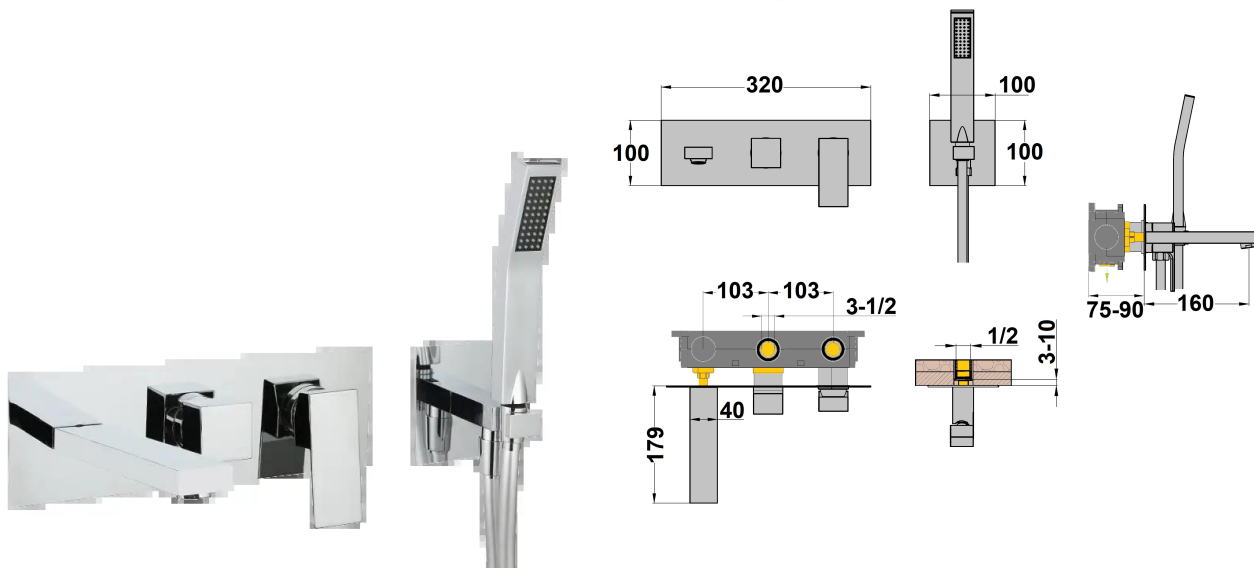

Mitigeur encastré bain douche avec bec Plaza chrome

Ref : **84612CR**

Collection : **Plaza**

Aucun ECAU

Saillie du bec

Finition : **Chrome**

160 (mm)

Profondeur d'encastrement mini

75 (mm)

Longueur du flexible

1.50 (m)

Nombre de jets

1 (jet(s))

Profondeur d'encastrement maxi

90 (mm)

Débit