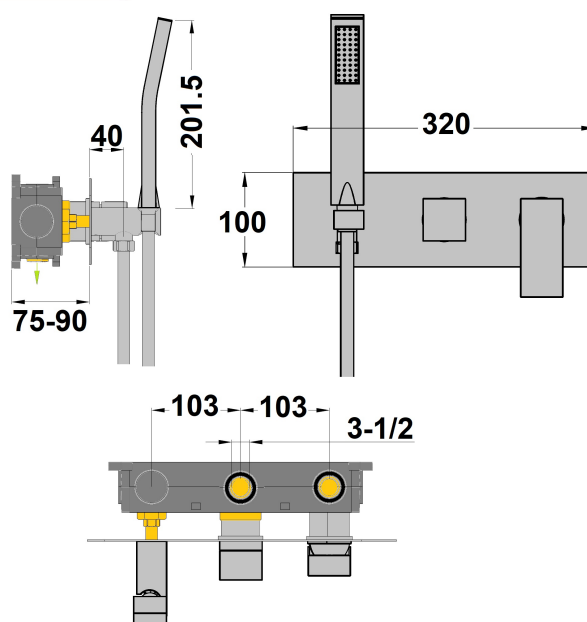

## Mitigeur encastré bain douche Plaza PVD noir mat brossé

Ref : **84611PZ**

Collection : **Plaza Black PVD**

**Aucun ECAU**

Profondeur d'encastrement mini

Longueur du flexible

Nombre de jets

Vidage inclus

Profondeur d'encastrement maxi

Débit

Type d'inverseur

Finition : **PVD noir mat brossé**

75 (mm)

1.50 (m)

1 (jet(s))

Non (Oui/Non)

90 (mm)

20 (L/min)

Cartouche déviateur ( )