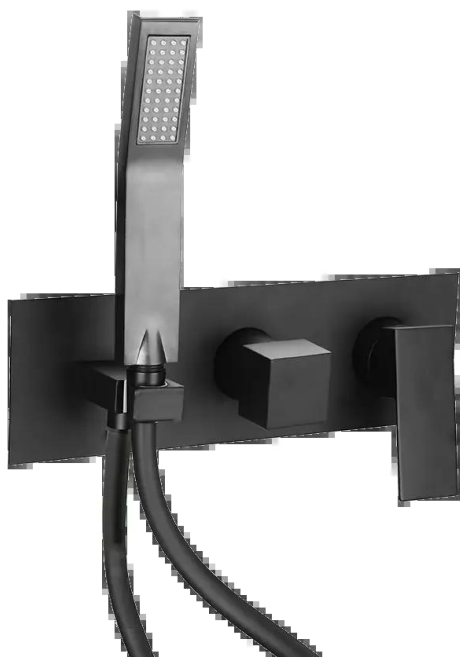

## Mitigeur encastré bain douche Plaza PVD noir mat brossé

Ref : **84611PZ**

Collection : **Plaza Black PVD**

**Aucun ECAU**

Profondeur d'encastrement mini

Longueur du flexible

Nombre de jets

Vidage inclus

Profondeur d'encastrement maxi

Débit

Type d'inverseur

Finition : **PVD noir mat brossé**

75 (mm)

1.50 (m)

1 (jet(s))

Non (Oui/Non)

90 (mm)

20 (L/min)

Cartouche déviateur ( )