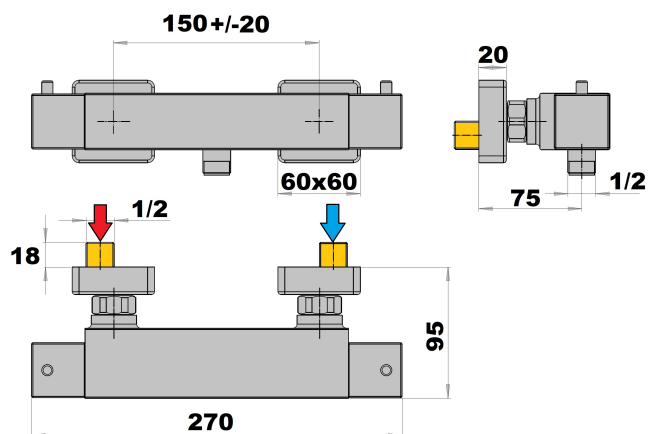

Mitigeur thermostatique douche mural carré Dax Square chrome

Ref : **84511THA**

Collection : **Dax Square**

E1 C2 A3 U3

Débit

Finition : **Chrome**

16 (L/min)