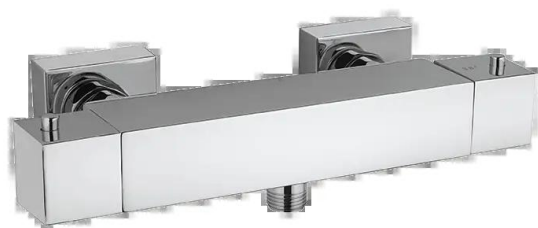

Mitigeur thermostatique douche mural carré Dax Square chrome

Ref : **84511THA**

Collection : **Dax Square**

E1 C2 A3 U3

Débit

Finition : **Chrome**

16 (L/min)