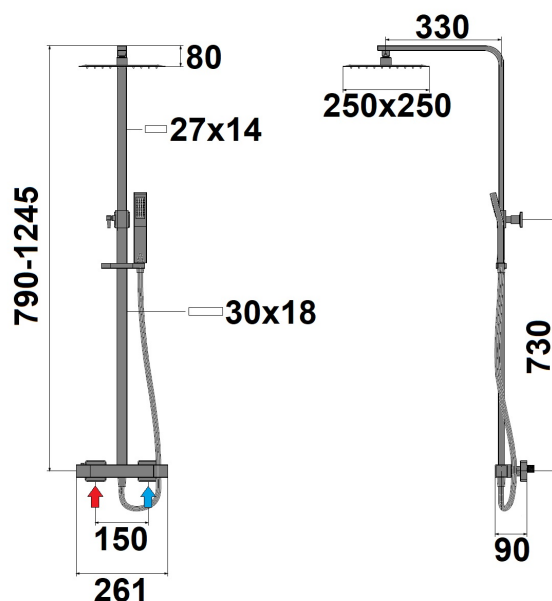

Colonne de douche thermostatique carrée Plaza chrome

Ref : **84252THA**

Collection : **Plaza**

Finition : **Chrome**

Aucun ECAU

Longueur du flexible

1.50 (m)

Nombre de jets

1 (jet(s))

Hauteur sous pomme mini

713 (mm)

Hauteur sous pomme maxi

1113 (mm)

Saillie de la pomme de tête

395 (mm)

Débit

12 (L/min)

Dimensions pomme de tête

250 X 250 (mm)