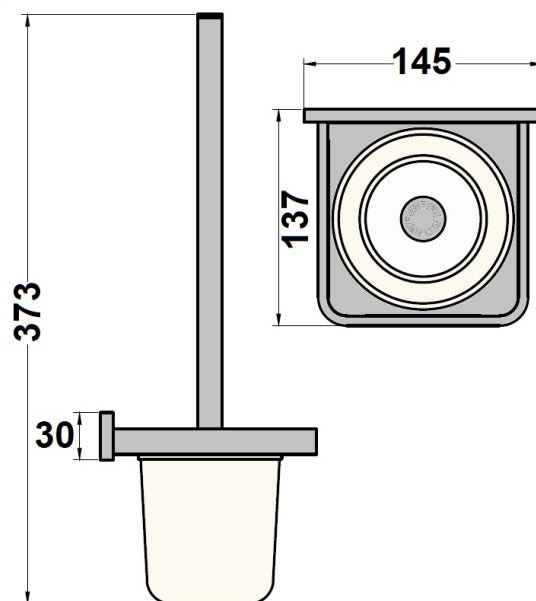

Porte balayette mural carré Plaza chrome

Ref : **8419A**

Collection : **Accessoires Carrés**

Finition : **Chrome**