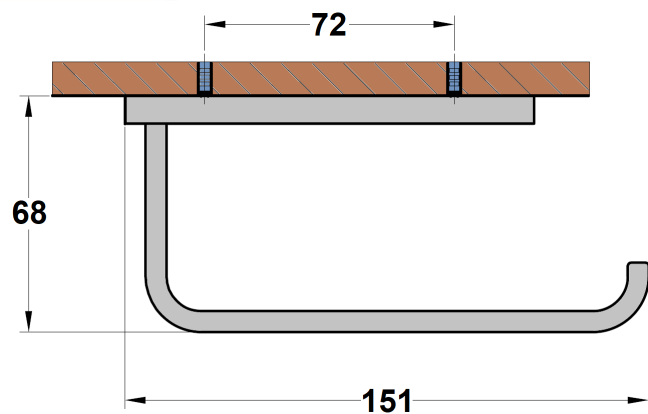

Porte rouleau mural carré pour WC Plaza PVD noir mat brosséRef : **8416PZ**Collection : **Accessoires Carrés**Finition : **PVD noir mat brossé**