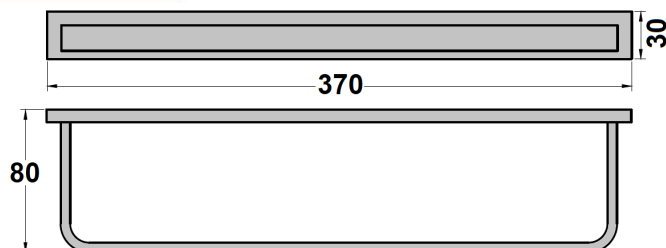

## Porte serviette simple Plaza chrome

Ref : **8410A**

Collection : **Accessoires Carrés**

Finition : **Chrome**