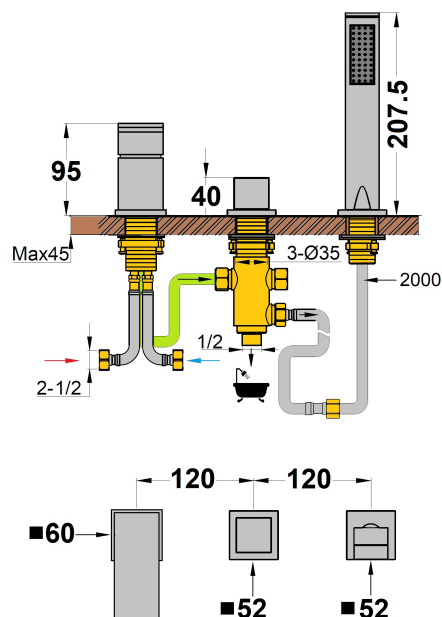

## Mitigeur baignoire 3 trous à poser sur gorge Plaza PVD noir mat brossé

Ref : **84011PZ**

Collection : **Plaza Black PVD**

**Aucun ECAU**

Longueur du flexible

Nombre de jets

Débit de la douchette

Vidage inclus

Type d'inverseur

Finition : **PVD noir mat brossé**

2 (m)

1 (jet(s))

20 (L/min)

Non (Oui/Non)

Cartouche déviateur ( )