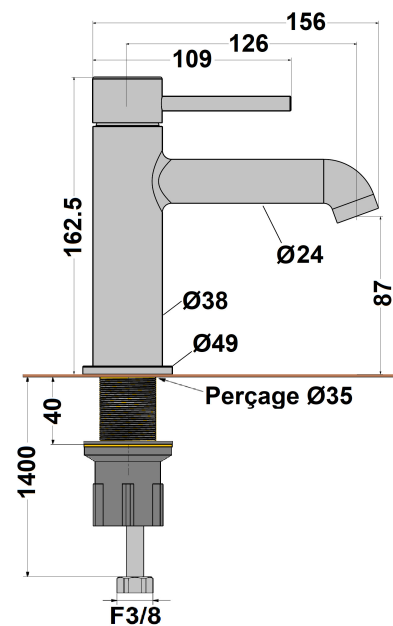

## MITIGEUR LAVABO ORTENCE SLIM

Ref : **78SL211LB**Collection : **Ortence PVD Laiton  
brossé**Finition : **PVD laiton brossé****Aucun ECAU**

Hauteur totale

162 (mm)

Hauteur sous bec

87 (mm)

Saillie du bec

126 (mm)

Ø du corps

38 (mm)

Ø du bec

24 (mm)

Débit au bec

7 (L/min)

Vidage inclus

Non (Oui/Non)