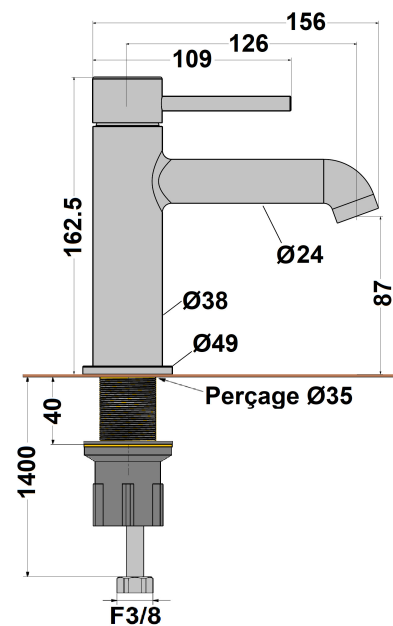

## MITIGEUR LAVABO ORTENCE SLIM

Ref : **78SL211GM**Collection : **Ortence PVD gun metal** Finition : **PVD gun metal****Aucun ECAU**

Hauteur totale	162 (mm)
Hauteur sous bec	87 (mm)
Saillie du bec	126 (mm)
Ø du corps	38 (mm)
Ø du bec	24 (mm)
Débit au bec	7 (L/min)
Vidage inclus	Non (Oui/Non)