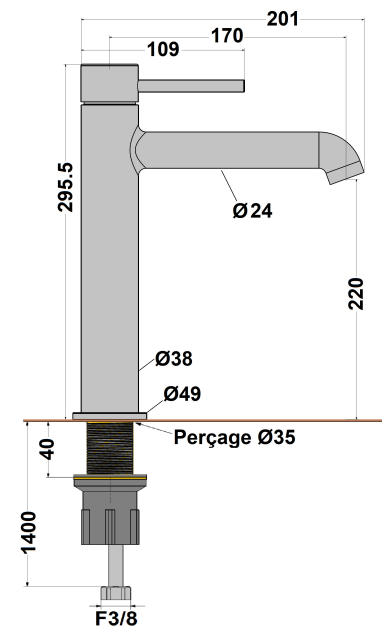

## Mitigeur lavabo réhaussé slim Ortence PVD noir mat brossé

Ref : **78SL205PZ**

Collection : **Ortence Black PVD**

Finition : **PVD noir mat brossé**

**Aucun ECAU**

Hauteur totale

295 (mm)

Hauteur sous bec

220 (mm)

Saillie du bec

170 (mm)

Ø du corps

38 (mm)

Ø du bec

24 (mm)

Débit au bec