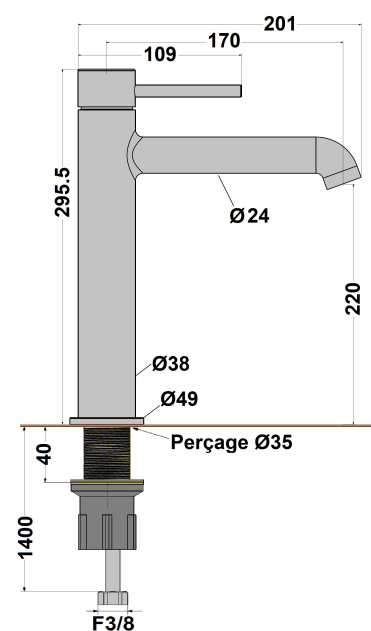

Mitigeur lavabo réhaussé Slim Cox Black noir mat

Ref : **78SL205NM**Collection : **Cox Black****Aucun ECAU**

Hauteur totale

Finition : **Epoxy noir mat**

295 (mm)

Hauteur sous bec

220 (mm)

Saillie du bec

170 (mm)

Ø du corps

38 (mm)

Ø du bec

24 (mm)

Vidage inclus

Non (Oui/Non)