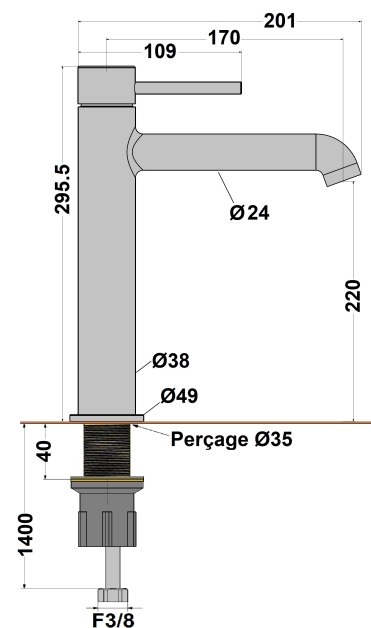

Mitigeur lavabo réhaussé slim Ortence PVD gun metal

Ref : **78SL205GM**

Collection : **Ortence PVD gun metal** Finition : **PVD gun metal**

Aucun ECAU

Hauteur totale	295 (mm)
Hauteur sous bec	220 (mm)
Saillie du bec	170 (mm)
Ø du corps	38 (mm)
Ø du bec	24 (mm)
Vidage inclus	Non (Oui/Non)