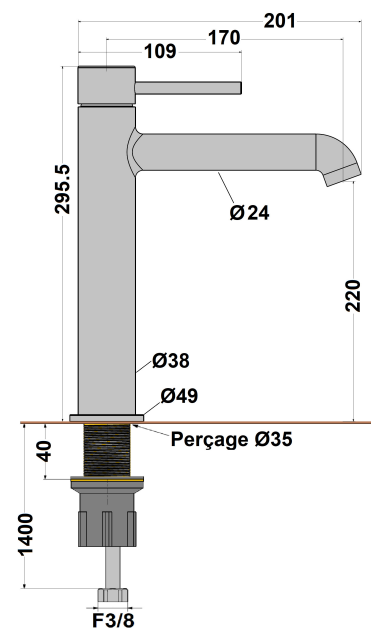

## Mitigeur lavabo réhaussé Cox chrome

Ref : **78SL205CR**

Collection : **Cox**

**Aucun ECAU**

Hauteur totale

Finition : **Chrome**

295.5 (mm)

Hauteur sous bec

220 (mm)

Saillie du bec

170 (mm)

Ø du corps

38 (mm)

Ø du bec

24 (mm)

Vidage inclus

Non (Oui/Non)

Débit

7 (L/min)