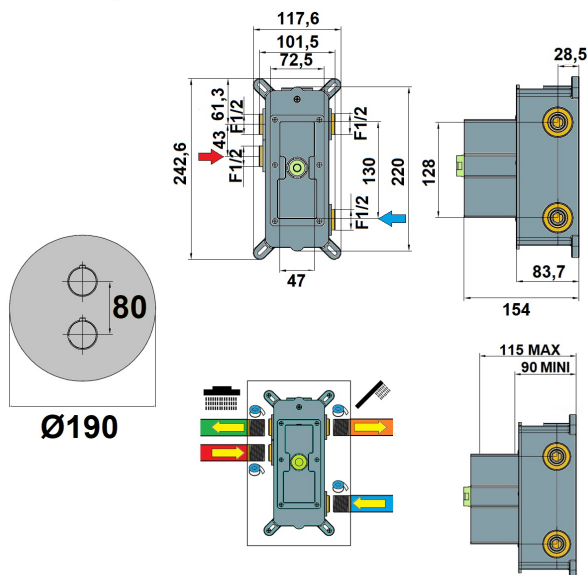

Mitigeur thermostatique encastré Ortence PVD noir mat brossé

Ref : **78PZ691TH**

Collection : **Ortence Black PVD**
Aucun ECAU

Profondeur d'encastrement mini

Profondeur d'encastrement maxi

Box d'encastrement fournie

Débit

Type d'inverseur

Finition : **PVD noir mat brossé**

90 (mm)

115 (mm)

Oui (Oui/Non)

20 (L/min)

Intégré à la poignée ouverture ()