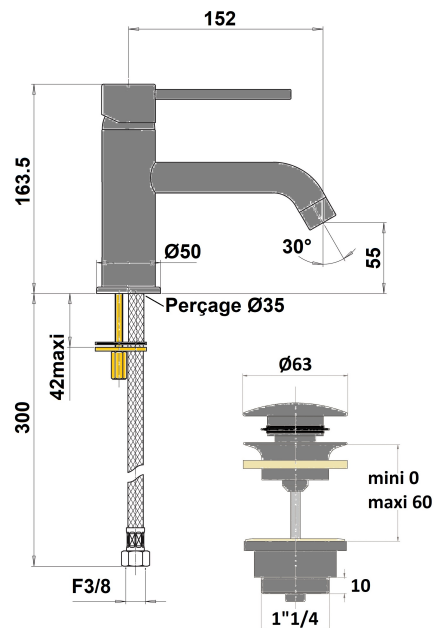

MITIGEUR LAVABO BEC LONG COX PVD GREY ACIER

Ref : **78PW211BL**Collection : **Cox PVD Grey acier
brossé**Finition : **PVD grey acier brossé****Aucun ECAU**

Hauteur totale

163 (mm)

Hauteur sous bec

55 (mm)

Saillie du bec

152 (mm)

Débit au bec

11 (L/min)

Ø de perçage

35 (mm)

Ø de perçage

35 (mm)

Vidage inclus