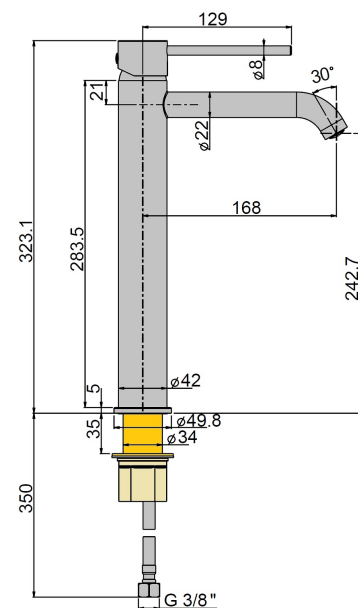

Mitigeur lavabo réhaussé Cox PVD gris acier brossé

Ref : **78PW205LL**

Collection : **Cox PVD Grey acier brossé**

Finition : **PVD grey acier brossé**

Aucun ECAU

Hauteur totale

325 (mm)

Hauteur sous bec

217 (mm)

Saillie du bec

152 (mm)

Ø de perçage

35 (mm)

Vidage inclus

Oui (Oui/Non)

Flexibles d'alimentation inclus