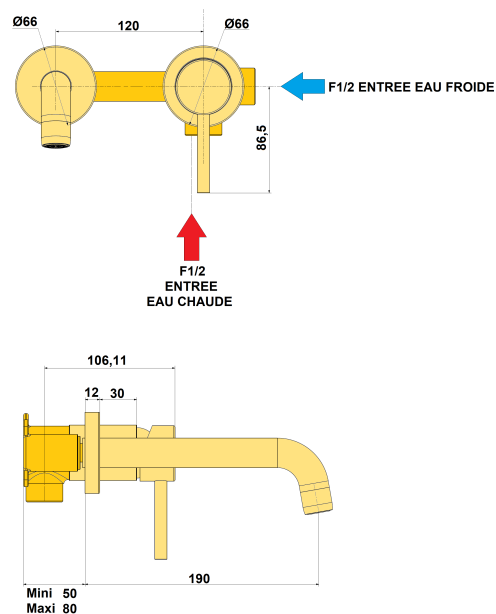

Mitigeur lavabo mural Ortence PVD or brossé

Ref : **78OB208**

Collection : **Ortence PVD Or Brossé** Finition : **PVD or brossé**
Aucun ECAU

Saillie du bec	190 (mm)
Profondeur d'encastrement mini	20 (mm)
Débit au bec	11 (L/min)
Profondeur d'encastrement maxi	50 (mm)