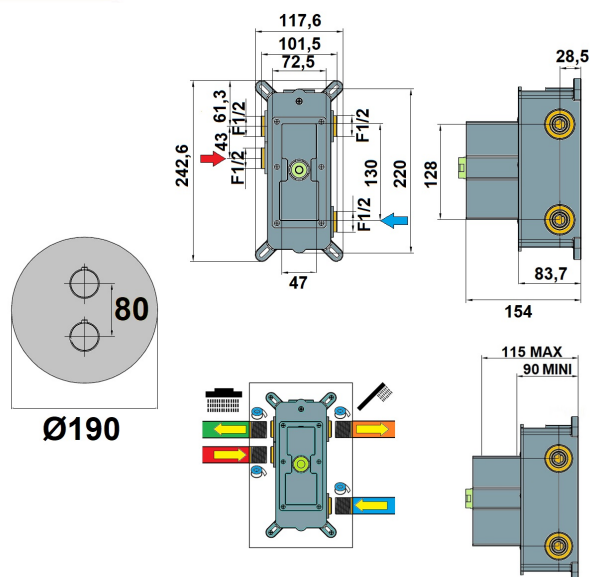

Mitigeur thermostatique encastré Cox Black noir mat

Ref : **78NM691TH**

Collection : **Cox Black**

Aucun ECAU

Profondeur d'encastrement mini

Corps d'encastrement inclus

Box d'encastrement fournie

Hauteur sous pomme maxi

Débit

Type d'inverseur

Finition : **Epoxy noir mat**

90 (mm)

Oui (Oui/Non)

Oui (Oui/Non)

115 (mm)

20 (L/min)

Intégré à la poignée ouverture ()