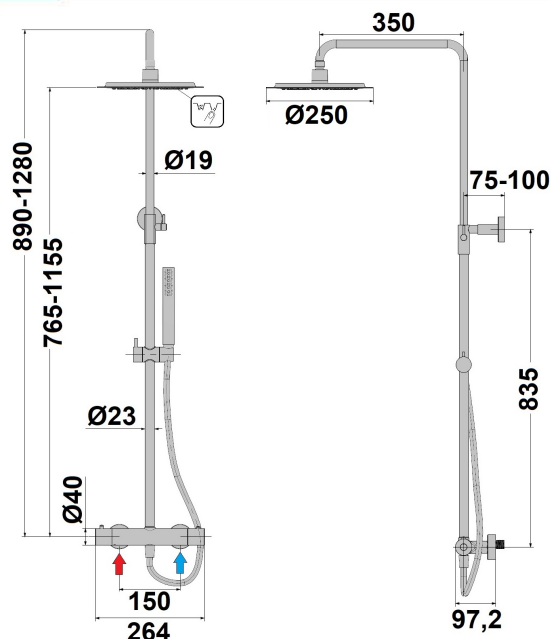

Colonne de douche thermostatique Cox Black noir mat

Ref : **78NM252TH**

Collection : **Cox Black**
Aucun ECAU

Finition : **Epoxy noir mat**

Longueur du flexible

1.50 (m)

Nombre de jets

1 (jet(s))

Ø de la pomme de tête

250 (mm)

Hauteur sous pomme mini

765 (mm)

Hauteur sous pomme maxi

1155 (mm)

Hauteur totale mini

890 (mm)

Hauteur totale maxi

1280 (mm)

Saillie de la pomme de tête

425 (mm)

Débit de la pomme de tête

12 (L/min)

Type d'inverseur

Intégré à la poignée ouverture ()