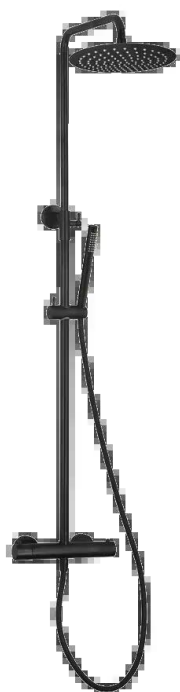

Colonne de douche thermostatique Cox Black noir mat

Ref : **78NM252TH**

Collection : **Cox Black**
Aucun ECAU

Finition : **Epoxy noir mat**

Longueur du flexible

1.50 (m)

Nombre de jets

1 (jet(s))

Ø de la pomme de tête

250 (mm)

Hauteur sous pomme mini

765 (mm)

Hauteur sous pomme maxi

1155 (mm)

Hauteur totale mini

890 (mm)

Hauteur totale maxi

1280 (mm)

Saillie de la pomme de tête

425 (mm)

Débit de la pomme de tête

12 (L/min)

Type d'inverseur

Intégré à la poignée ouverture ()