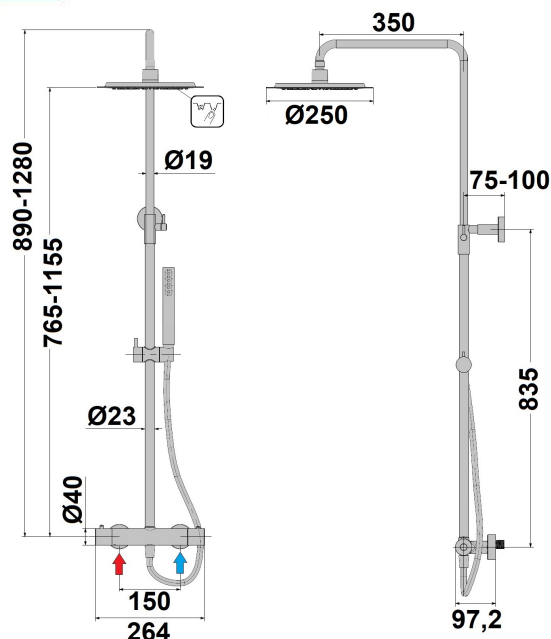

Colonne de douche thermostatique Ortence PVD laiton brossé

Ref : **78LB252TH**

Collection : **Ortence PVD Laiton brossé**

Finition : **PVD laiton brossé**

Aucun ECAU

Longueur du flexible	1.50 (m)
Nombre de jets	1 (jet(s))
Ø de la pomme de tête	250 (mm)
Hauteur sous pomme mini	765 (mm)
Hauteur sous pomme maxi	1155 (mm)
Hauteur totale mini	890 (mm)
Hauteur totale maxi	1280 (mm)
Saillie de la pomme de tête	425 (mm)