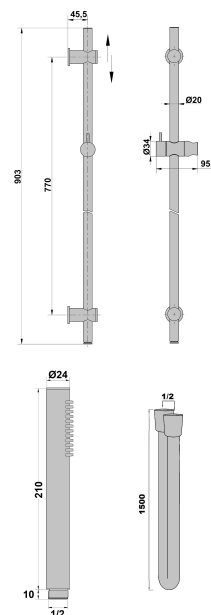

Barre de douche Ortence PVD gun metal

Ref : **78GM900**Collection : **Ortence PVD gun metal** Finition : **PVD gun metal****Aucun ECAU**

Longueur du flexible 1.50 (m)

Longueur du flexible 900 (m)

Nombre de jets 1 (jet(s))