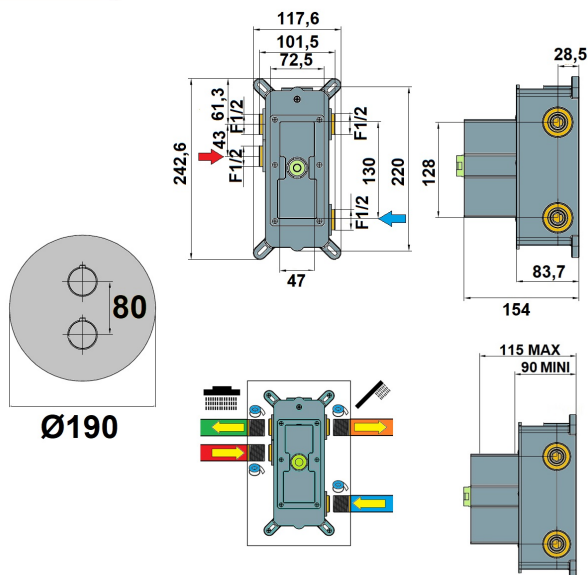

Mitigeur thermostatique encastré Cox chrome

Ref : **78CR691TH**

Aucun ECAU

Profondeur d'encastrement mini
Profondeur d'encastrement maxi
Box d'encastrement fournie
Débit
Type d'inverseur

Finition : **Chrome**

90 (mm)
115 (mm)
Oui (Oui/Non)
20 (L/min)
Intégré à la poignée ouverture ()