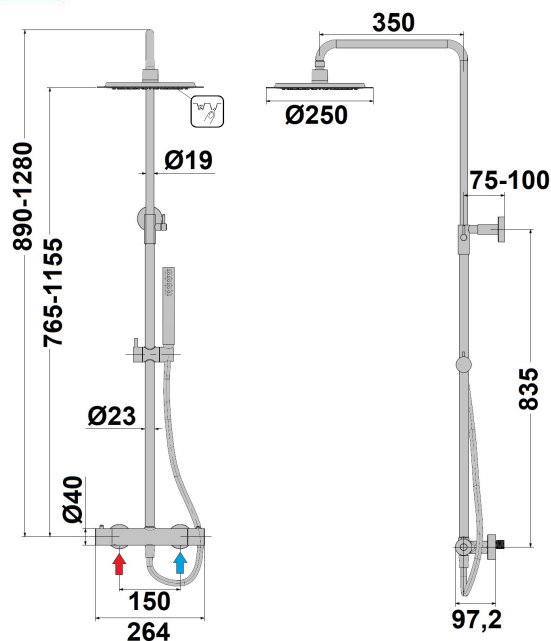

Colonne de douche thermostatique Cox chrome

Ref : **78CR252TH**

Collection : **Cox**

Aucun ECAU

Longueur du flexible

1.50 (m)

Nombre de jets

1 (jet(s))

Ø de la pomme de tête

250 (mm)

Hauteur sous pomme mini

765 (mm)

Hauteur sous pomme maxi

1155 (mm)

Saillie de la pomme de tête

425 (mm)

Débit

12 (L/min)