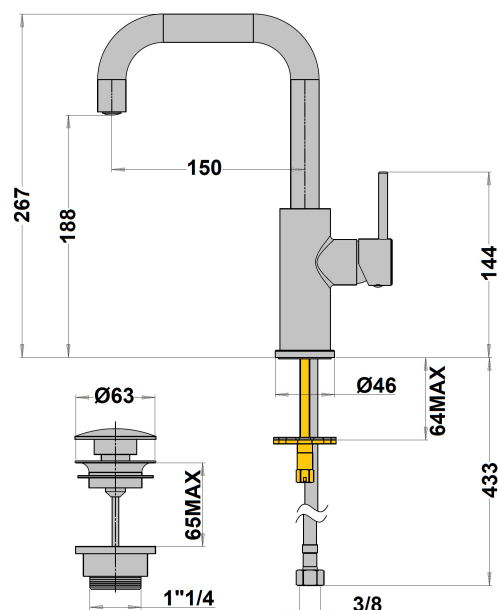

## Mitigeur lavabo bec mobile Cox chrome

Ref : **78CR250**

Collection : **Cox**

**Aucun ECAU**

Hauteur totale

Hauteur sous bec

Saillie du bec

Vidage inclus

Débit

Finition : **Chrome**

266.5 (mm)

190.5 (mm)

150 (mm)

Oui (Oui/Non)

11 (L/min)