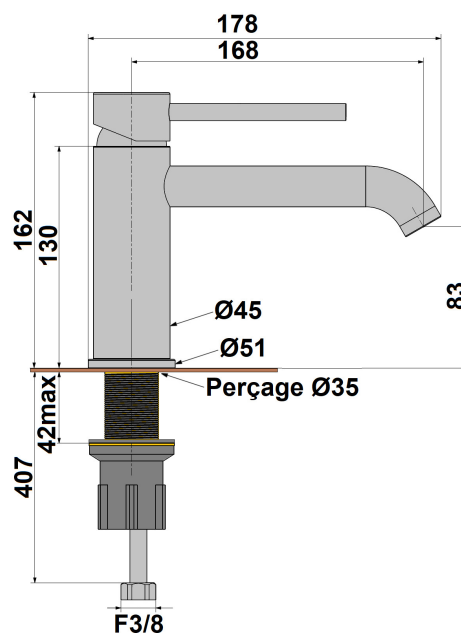

Mitigeur lavabo bec long Ortence PVD noir mat brossé

Ref : **78BL211PZ**

Collection : **Ortence Black PVD**

Finition : **PVD noir mat brossé**

Aucun ECAU

Hauteur totale 163 (mm)

Hauteur sous bec 83 (mm)

Saillie du bec 168 (mm)

Ø du corps 45 (mm)

Ø du bec 24 (mm)

Débit au bec 11 (L/min)

Ø de perçage 35 (mm)

Vidage inclus Oui (Oui/Non)

Flexibles d'alimentation inclus Oui (Oui/Non)