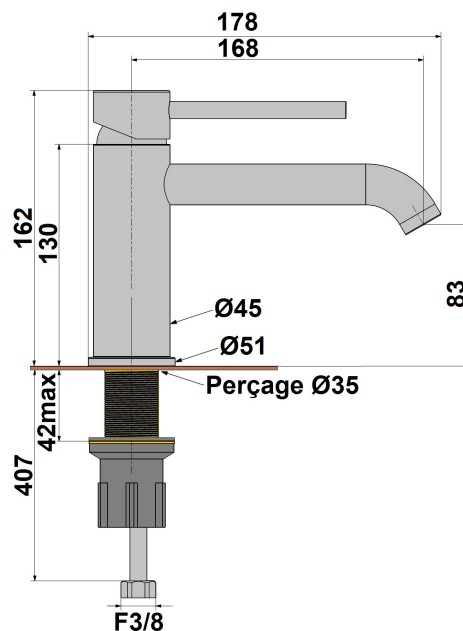

Mitigeur lavabo bec long Ortence PVD laiton brossé

Ref : **78BL211LB**

Collection : **Ortence PVD Laiton brossé**

Finition : **PVD laiton brossé**

**Aucun ECAU**

Hauteur totale

163 (mm)

Hauteur sous bec

83 (mm)

Saillie du bec

168 (mm)

Débit au bec

11 (L/min)

Vidage inclus

Oui (Oui/Non)