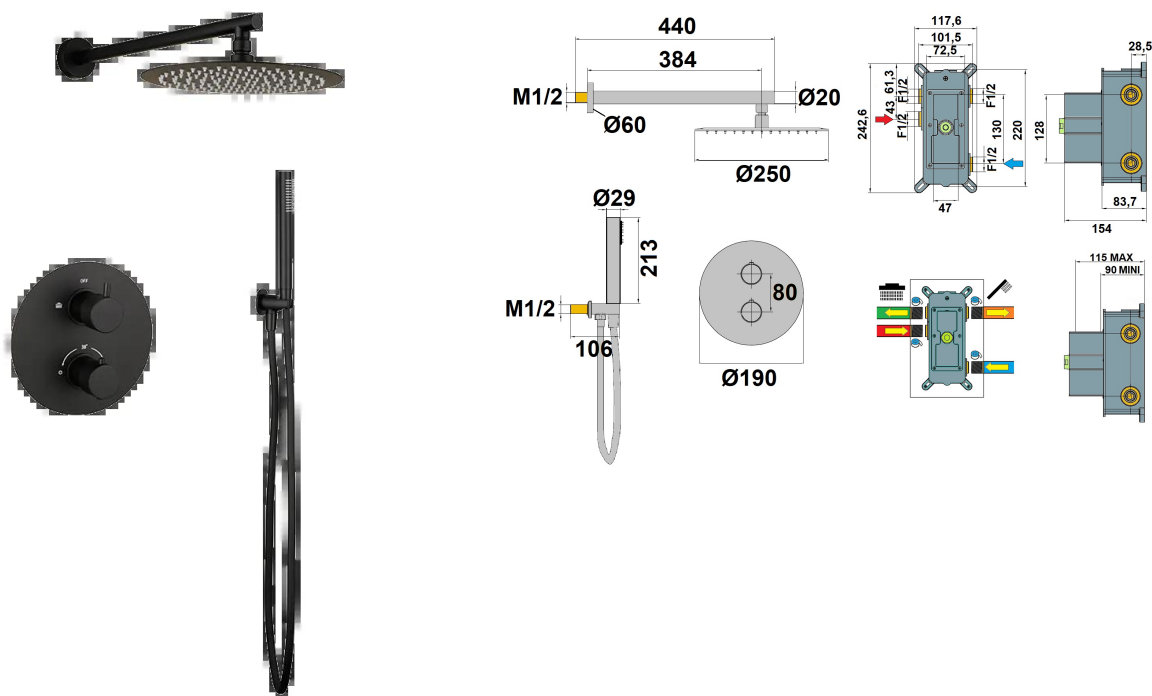

Ensemble de douche thermostatique encastré Cox Black noir mat

Ref : **78690THNM**

Collection : **Cox Black**
Aucun ECAU

Finition : **Epoxy noir mat**

Profondeur d'encastrement mini	90 (mm)
Longueur du flexible	1.50 (m)
Nombre de jets	1 (jet(s))
Ø de la pomme de tête	250 (mm)
Profondeur d'encastrement maxi	115 (mm)
Saillie de la pomme de tête	384 (mm)
Débit	12 (L/min)