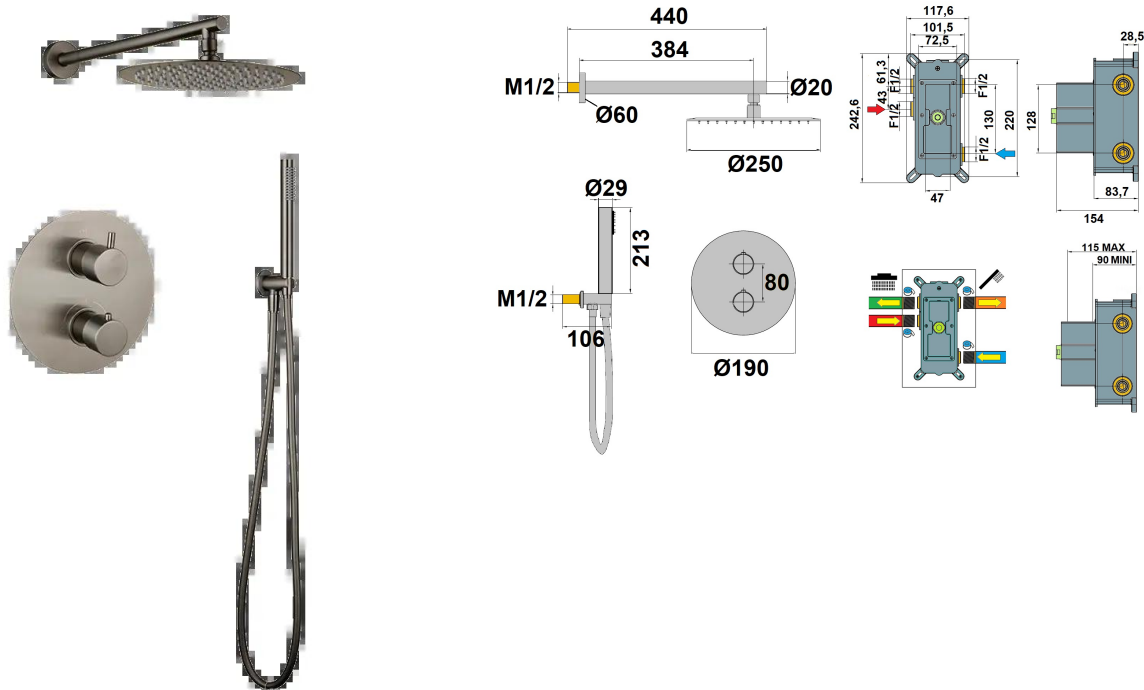

Ensemble de douche thermostatique encastré Ortence PVD gun metal

Ref : **78690THGM**

Collection : **Ortence PVD gun metal** Finition : **PVD gun metal**

Aucun ECAU

Profondeur d'encastrement mini	90 (mm)
Longueur du flexible	1.50 (m)
Ø de la pomme de tête	250 (mm)
Profondeur d'encastrement maxi	115 (mm)
Saillie de la pomme de tête	384 (mm)