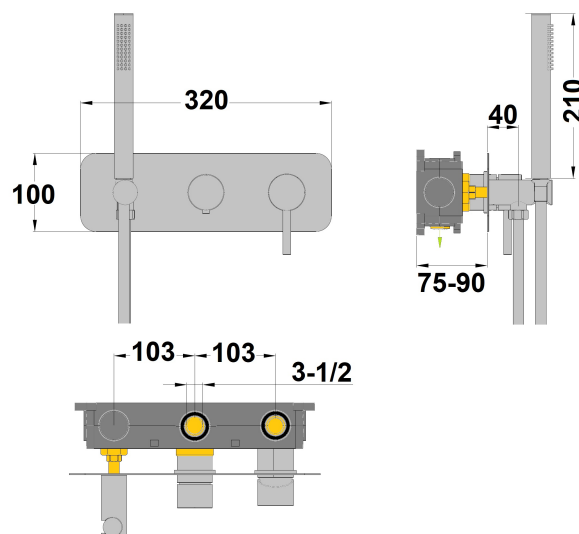

Mitigeur encastré bain douche Cox chrome

Ref : **78611CR**

Collection : **Cox**

Finition : **Chrome**

Aucun ECAU

Profondeur d'encastrement mini

75 (mm)

Longueur du flexible

1.50 (m)

Nombre de jets

1 (jet(s))

Débit au bec

20 (L/min)

Profondeur d'encastrement maxi

90 (mm)