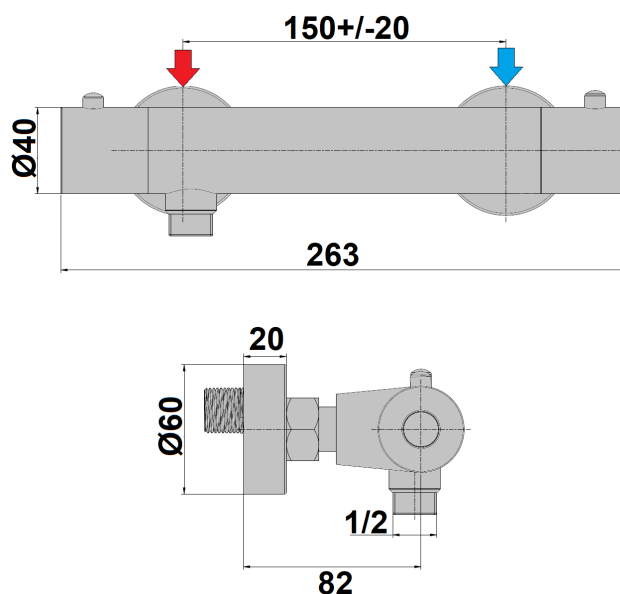

Mitigeur thermostatique douche Ortence PVD noir mat brossé

Ref : **78511THPZ**Collection : **Tropic Black PVD**
Aucun ECAUEntraxe
DébitFinition : **PVD noir mat brossé**150 (mm (+/- 20mm))
16 (L/min)