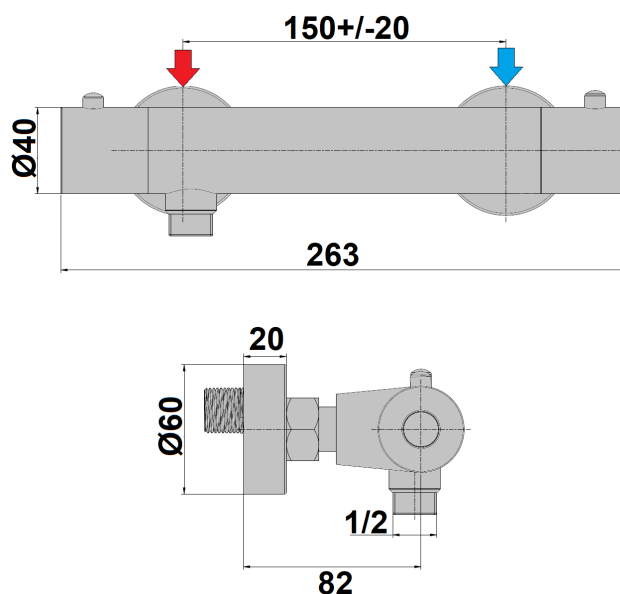

## Mitigeur thermostatique douche Cox chrome

Ref : **78511THA**Collection : **Tropic**  
**Aucun ECAU**Entraxe  
DébitFinition : **Chrome**150 (mm (+/- 20mm))  
16 (L/min)