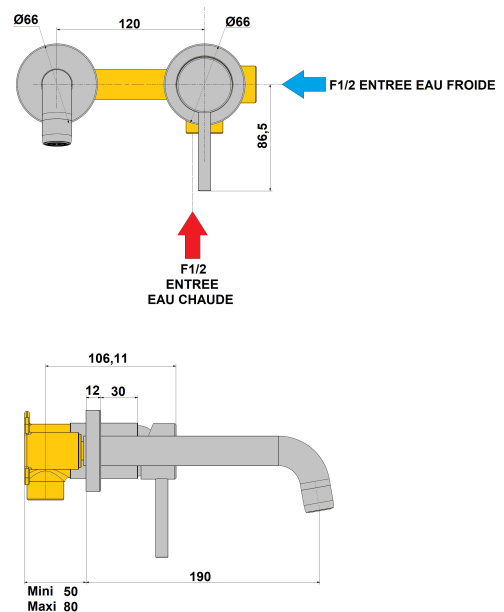

Mitigeur lavabo mural 2 trous Ortence PVD laiton brossé

Ref : **78208LB**

Collection : **Ortence PVD Laiton brossé**

Aucun ECAU

Saillie du bec

Profondeur d'encastrement mini

Débit au bec

Vidage inclus

Profondeur d'encastrement maxi

Corps d'encastrement inclus

Finition : **PVD laiton brossé**

190 (mm)

20 (mm)

11 (L/min)

Non (Oui/Non)

50 (mm)