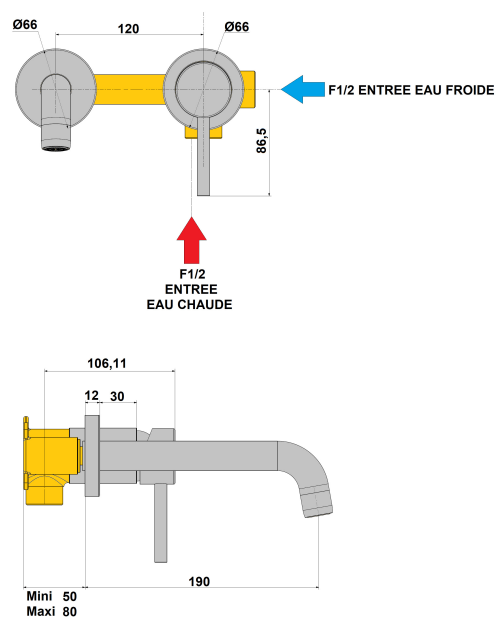

Mitigeur lavabo mural 2 trous Ortence PVD gun metal

Ref : **78208GM**

Collection : **Ortence PVD gun metal** Finition : **PVD gun metal**
Aucun ECAU

Saillie du bec	190 (mm)
Profondeur d'encastrement mini	50 (mm)
Débit au bec	11 (L/min)
Vidage inclus	Non (Oui/Non)
Profondeur d'encastrement maxi	80 (mm)