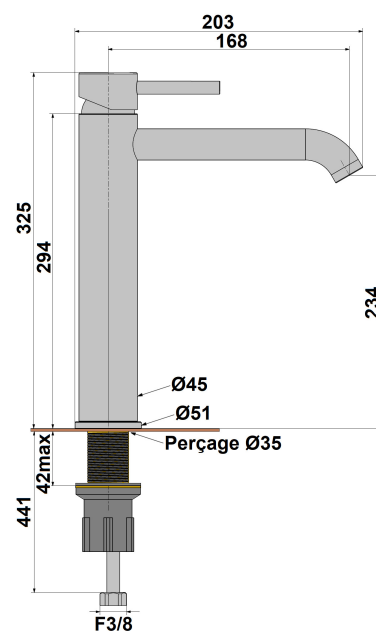

MITIGEUR REHAUSSE ORTENCE

Ref : **78205LB**Collection : **Ortence PVD Laiton
brossé**Finition : **PVD laiton brossé****Aucun ECAU**

Hauteur totale

325 (mm)

Hauteur sous bec

220 (mm)

Saillie du bec

152 (mm)

Ø du corps

45 (mm)

Ø du bec

24 (mm)

Débit au bec

11 (L/min)

Vidage inclus

Non (Oui/Non)